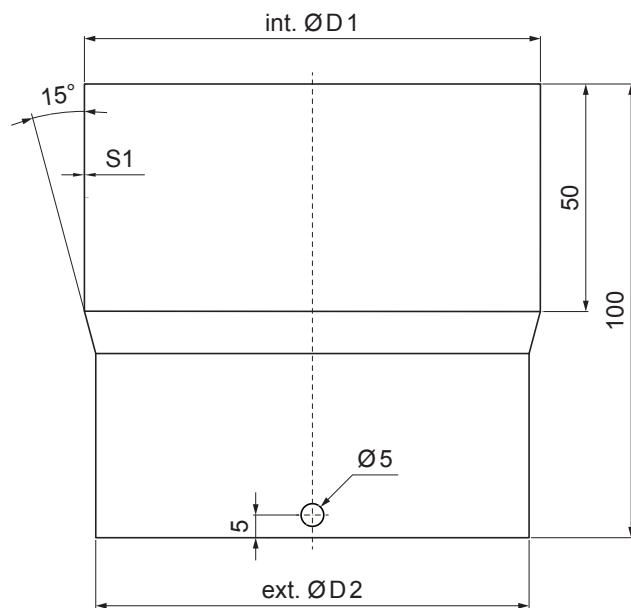

TECHNICKÝ LIST

SPOJKA ZVODOVEJ RÚRY

P-PSRU

TM Pozink lakovaný – Testa di Moro – RAL 8028

Rozmery [mm]		
Menovitá veľkosť	int. Ø D 1	ext. Ø D 2
80	80	76
100	100	96
120	120	116

INDEX	ZMENA	DATUM	PODPIS	KJG QUALITY®	Scan code for 3D model		
ZN. MAT.						T.O.	HMOTNOSŤ kg
ROZM.-POLOT							
POM. ZAR.					STN		TR.Č.
VYPR.	Ing. Kluska M.				POZN.		Č.POZÍCIE
PRESK.							
TECHNOL.		TECHNOL.			STARÝ V.		Č.V.
NÁZOV	Spojka zvodovej rúry				Počet listov	P-PSRU	List