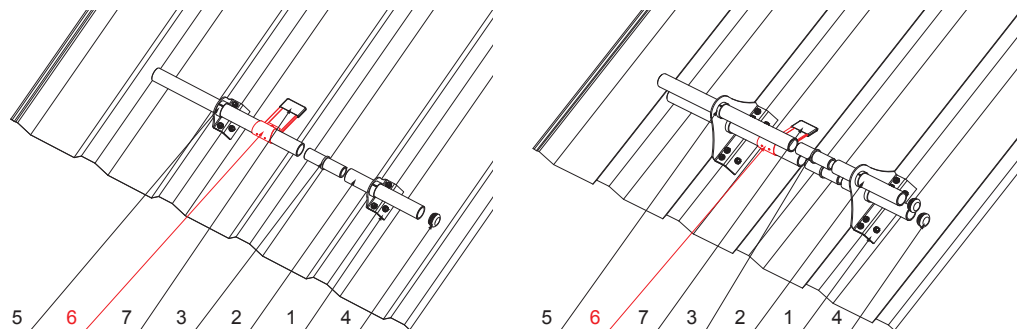

TECHNICKÝ LIST

ROZRÁŽAČ ĽADU NA TRAPÉZ

DETAIL:

1. držiak na trapéz 1-dierový
2. rúra do svorky na FALZ
3. PVC univerzálna spojka rúry zachytávača snehu
4. PVC univerzálna krytka rúry zachytávača snehu
5. PVC vymedzovací krúžok pre ND zachytávača snehu
6. rozrážáč ľadu na trapéz
7. PVC čierny návlék na rozrážáč ľadu

DETAIL:

1. držiak na trapéz 2-dierový
2. rúra do svorky na FALZ
3. PVC univerzálna spojka rúry zachytávača snehu
4. PVC univerzálna krytka rúry zachytávača snehu
5. PVC vymedzovací krúžok pre ND zachytávača snehu
6. rozrážáč ľadu na trapéz
7. PVC čierny návlék na rozrážáč ľadu

Rozmery [mm]

Menovitá veľkosť	L
85	85
135	135

ZS-TR WSZTR ROLA

Hliník – Natur

INDEX	ZMENA	DATE	PODPIS		
ZN. MAT.		T.O.			
ROZM.-POLOT					
POM. ZAR.				STN	TR.Č.
VYPR.	Ing. Kluska M.			POZN.	Č.POZÍCIE
PRESK.					
TECHNOL.	TECHNOL.			STARÝ V.	Č.V.
NÁZOV	Rozrážáč ľadu na trapéz			Počet listov	ZS-TR WSZTR ROLA List