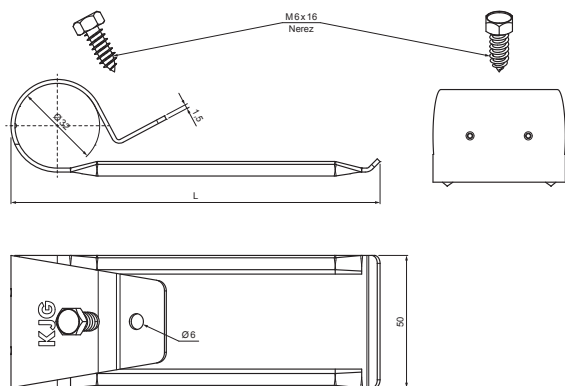

TECHNICKÝ LIST

ROZRÁŽAČ ĽADU NA TRAPÉZ

DETAIL:

1. držiak na trapéz 1-dierový
2. rúra do svorky na FALZ
3. PVC univerzálna spojka rúry zachytávača snehu
4. PVC univerzálna krytka rúry zachytávača snehu
5. PVC vymedzovací krúžok pre ND zachytávača snehu
6. rozrážáč ľadu na trapéz
7. PVC čierny návlék na rozrážáč ľadu

DETAIL:

1. držiak na trapéz 2-dierový
2. rúra do svorky na FALZ
3. PVC univerzálna spojka rúry zachytávača snehu
4. PVC univerzálna krytka rúry zachytávača snehu
5. PVC vymedzovací krúžok pre ND zachytávača snehu
6. rozrážáč ľadu na trapéz
7. PVC čierny návlék na rozrážáč ľadu

Rozmery [mm]

Menovitá veľkosť	L
85	85
135	135

ZS-TR WSZTR ROLA

Hliník – Natur

INDEX	ZMENA	DATE	PODPIS		
ZN. MAT.		T.O.			
ROZM.-POLOT					
POM. ZAR.				STN	TR.Č.
VYPR.	Ing. Kluska M.			POZN.	Č.POZÍCIE
PRESK.					
TECHNOL.	TECHNOL.			STARÝ V.	Č.V.
NÁZOV	Rozrážáč ľadu na trapéz			Počet listov	ZS-TR WSZTR ROLA List