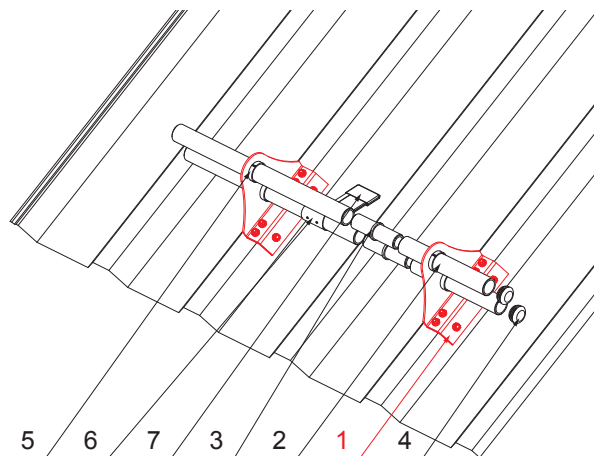

TECHNICKÝ LIST

DRŽIAK NA TRAPÉZ 2-DIEROVÝ

ZS-TR WSZTR 2/35

Hliník – Natur

BALENIE:

- držiak na trapéz 2-dierový – 1 ks
- nerezová skrutka Ø5,5x25 – 6 ks

DETAIL:

1. držiak na trapéz 2-dierový
2. rúra do svorky na FALZ
3. PVC univerzálna spojka rúry zachytávača snehu
4. PVC univerzálna krytka rúry zachytávača snehu
5. PVC vymedzovací krúžok pre ND zachytávača snehu
6. rozrážač ľadu na trapéz
7. PVC čierny návlak na rozrážač ľadu

INDEX	ZMENA	DATE	PODPIS				
ZN. MAT.						T.O.	HMOTNOSŤ kg
ROZM.-POLOT							
POM. ZAR.					STN		TR.Č.
VYPR.	Ing. Kluska M.				POZN.		Č.POZÍCIE
PRESK.							
TECHNOL.		TECHNOL.			STARÝ V.		Č.V.
NÁZOV	Držiak na trapéz 2-dierový				Počet listov	ZS-TR WSZTR 2/35	List