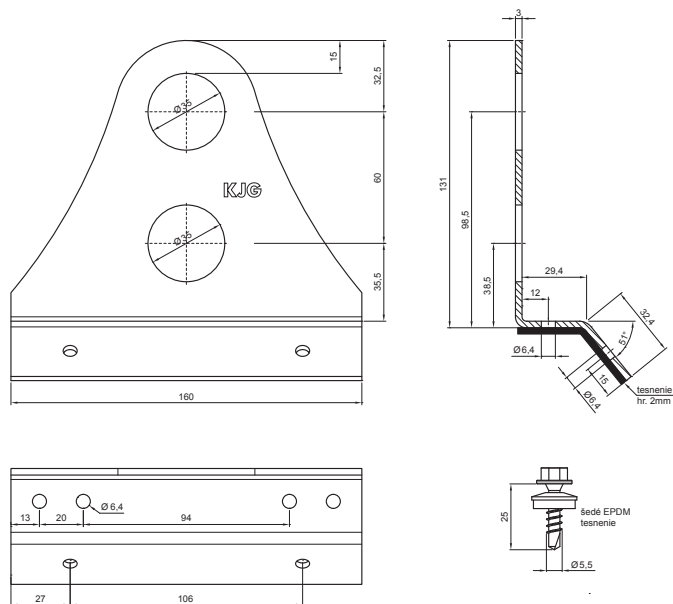

TECHNICKÝ LIST

DRŽIAK NA TRAPÉZ 2-DIEROVÝ

ZS-TR WSZTR 2/35

Hliník – Natur

BALENIE:

- držiak na trapéz 2-dierový – 1 ks
- nerezová skrutka Ø5,5x25 – 6 ks

DETAIL:

1. držiak na trapéz 2-dierový
2. rúra do svorky na FALZ
3. PVC univerzálna spojka rúry zachytávača snehu
4. PVC univerzálna krytka rúry zachytávača snehu
5. PVC vymedzovací krúžok pre ND zachytávača snehu
6. rozrážač ľadu na trapéz
7. PVC čierny návlak na rozrážač ľadu

INDEX	ZMENA	DATE	PODPIS				
ZN. MAT.						T.O.	HMOTNOSŤ kg
ROZM.-POLOT							
POM. ZAR.					STN		TR.Č.
VYPR.	Ing. Kluska M.				POZN.		Č.POZÍCIE
PRESK.							
TECHNOL.		TECHNOL.			STARÝ V.		Č.V.
NÁZOV	Držiak na trapéz 2-dierový				Počet listov	ZS-TR WSZTR 2/35	List