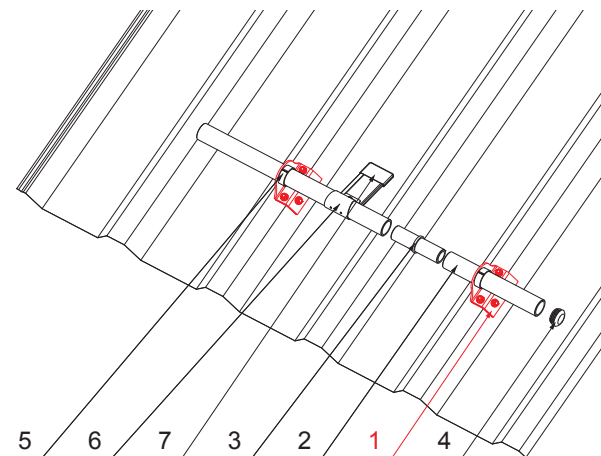

TECHNICKÝ LIST

DRŽIAK NA TRAPÉZ 1-DIEROVÝ

ZS-TR WSZTR 1/35

BALENIE:

- držiak na trapéz 1-dierový – 1 ks
- nerezová skrutka Ø5,5x25 – 4 ks

DETAIL:

1. držiak na trapéz 1-dierový
2. rúra do svorky na FALZ
3. PVC univerzálna spojka rúry zachytávača snehu
4. PVC univerzálna krytka rúry zachytávača snehu
5. PVC vymedzovací krúžok pre ND zachytávača snehu
6. rozrážač ľadu na trapéz
7. PVC čierny návlak na rozrážač ľadu

Hliník – Natur

INDEX	ZMENA	DATEM	PODPIS		
ZN. MAT.	ROZM.-POLOT	T.O.	HMOTNOSŤ kg		
POM. ZAR.	VYPR. Ing. Kluska M.	POZN.	STN	TR.Č.	
PRESK.	TECHNOL.	TECHNOL.	STARÝ V.	Č.V.	
NÁZOV	Držiak na trapéz 1-dierový		Počet listov	ZS-TR WSZTR 1/35	List