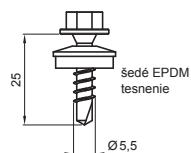

TECHNICKÝ LIST

DRŽIAK NA TRAPÉZ 1-DIEROVÝ

ZS-TR WSZTR 1/35

BALENIE:

- držiak na trapéz 1-dierový – 1 ks
- nerezová skrutka Ø5,5x25 – 4 ks

DETAIL:

1. držiak na trapéz 1-dierový
2. rúra do svorky na FALZ
3. PVC univerzálna spojka rúry zachytávača snehu
4. PVC univerzálna krytka rúry zachytávača snehu
5. PVC vymedzovací krúžok pre ND zachytávača snehu
6. rozrážač ľadu na trapéz
7. PVC čierny návlak na rozrážač ľadu