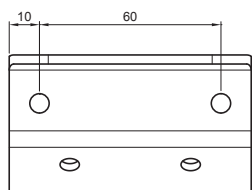

TECHNICKÝ LIST

DRŽIAK NA TRAPÉZ 1-DIEROVÝ

ZS-TR WSZTR 1/35

BALENIE:

- držiak na trapéz 1-dierový – 1 ks
- nerezová skrutka Ø5,5x25 – 4 ks

DETAIL:

1. držiak na trapéz 1-dierový
2. rúra do svorky na FALZ
3. PVC univerzálna spojka rúry zachytávača snehu
4. PVC univerzálna krytka rúry zachytávača snehu
5. PVC vymedzovací krúžok pre ND zachytávača snehu
6. rozrážač ľadu na trapéz
7. PVC čierny návlak na rozrážač ľadu

Hliník – Natur

INDEX	ZMENA	DATEM	PODPIS		
ZN. MAT.	ROZM.-POLOT	T.O.	HMOTNOSŤ kg		
POM. ZAR.	VYPR. Ing. Kluska M.	POZN.	STN	TR.Č.	
PRESK.	TECHNOL.	TECHNOL.	STARÝ V.	Č.V.	
NÁZOV	Držiak na trapéz 1-dierový		Počet listov	ZS-TR WSZTR 1/35	List