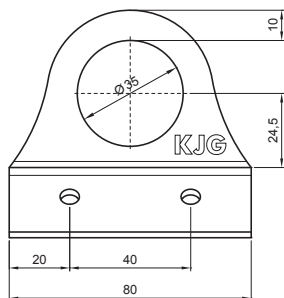

TECHNICKÝ LIST

DRŽIAK NA TRAPÉZ 1-DIEROVÝ

ZS-TR WSZTR 1/35

BALENIE:

- držiak na trapéz 1-dierový – 1 ks
- nerezová skrutka Ø5,5x25 – 4 ks

DETAIL:

1. držiak na trapéz 1-dierový
2. rúra do svorky na FALZ
3. PVC univerzálna spojka rúry zachytávača snehu
4. PVC univerzálna krytka rúry zachytávača snehu
5. PVC vymedzovací krúžok pre ND zachytávača snehu
6. rozrážač ľadu na trapéz
7. PVC čierny návlak na rozrážač ľadu

Hliník – Natur

INDEX	ZMENA	DATEM	PODPIS		
ZN. MAT.	ROZM.-POLOT	T.O.	HMOTNOSŤ kg		
POM. ZAR.	VYPR. Ing. Kluska M.	POZN.	STN	TR.Č.	
PRESK.	TECHNOL.	TECHNOL.	STARÝ V.	Č.V.	
NÁZOV	Držiak na trapéz 1-dierový		Počet listov	ZS-TR WSZTR 1/35	List