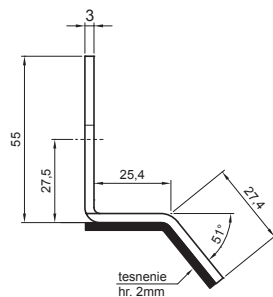

TECHNICKÝ LIST

DRŽIAK NA TRAPÉZ 1-DIEROVÝ

ZS-TR WSZTR 1/35

BALENIE:

- držiak na trapéz 1-dierový – 1 ks
- nerezová skrutka Ø5,5x25 – 4 ks

DETAIL:

1. držiak na trapéz 1-dierový
2. rúra do svorky na FALZ
3. PVC univerzálna spojka rúry zachytávača snehu
4. PVC univerzálna krytka rúry zachytávača snehu
5. PVC vymedzovací krúžok pre ND zachytávača snehu
6. rozrážač ľadu na trapéz
7. PVC čierny návlak na rozrážač ľadu

Hliník – Natur

INDEX	ZMENA	DATEM	PODPIS		
ZN. MAT.	ROZM.-POLOT	T.O.	HMOTNOSŤ kg		
POM. ZAR.	VYPR. Ing. Kluska M.	POZN.	STN	TR.Č.	
PRESK.	TECHNOL.	TECHNOL.	STARÝ V.	Č.V.	
NÁZOV	Držiak na trapéz 1-dierový		Počet listov	ZS-TR WSZTR 1/35	List