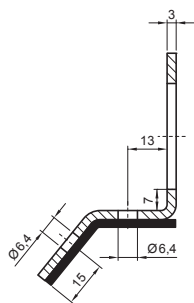

TECHNICKÝ LIST

DRŽIAK NA TRAPÉZ 1-DIEROVÝ

ZS-TR WSZTR 1/35

BALENIE:

- držiak na trapéz 1-dierový – 1 ks
- nerezová skrutka Ø5,5x25 – 4 ks

DETAIL:

1. držiak na trapéz 1-dierový
2. rúra do svorky na FALZ
3. PVC univerzálna spojka rúry zachytávača snehu
4. PVC univerzálna krytka rúry zachytávača snehu
5. PVC vymedzovací krúžok pre ND zachytávača snehu
6. rozrážač ľadu na trapéz
7. PVC čierny návlak na rozrážač ľadu

Hliník – Natur

INDEX	ZMENA	DATEM	PODPIS		
ZN. MAT.	ROZM.-POLOT	T.O.	HMOTNOSŤ kg		
POM. ZAR.	VYPR. Ing. Kluska M.	POZN.	STN	TR.Č.	
PRESK.	TECHNOL.	TECHNOL.	STARÝ V.	Č.V.	
NÁZOV	Držiak na trapéz 1-dierový		Počet listov	ZS-TR WSZTR 1/35	List