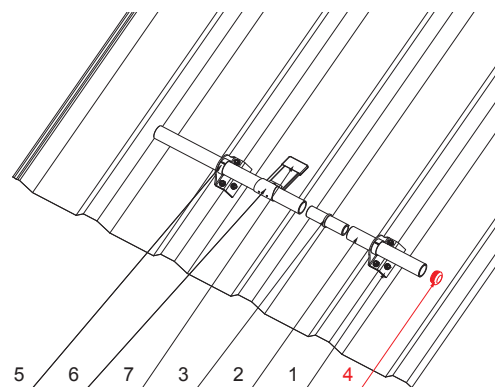

TECHNICKÝ LIST

PVC UNIVERZÁLNA KRYTKA RÚRY ZACHYTÁVAČA SNEHU

ZS-WZSF-KR PVC

PS PVC – Prachovo šedá – RAL 7037

DETAIL:

1. držiak na trapéz 1-dierový
2. rúra do svorky na FALZ
3. PVC univerzálna spojka rúry zachytávača snehu
4. **PVC univerzálna krytka rúry zachytávača snehu**
5. PVC vymedzovací krúžok pre ND zachytávača snehu
6. rozrážáč ľadu na trapéz
7. PVC čierny návlak na rozrážáč ľadu

DETAIL:

1. držiak na trapéz 2-dierový
2. rúra do svorky na FALZ
3. PVC univerzálna spojka rúry zachytávača snehu
4. **PVC univerzálna krytka rúry zachytávača snehu**
5. PVC vymedzovací krúžok pre ND zachytávača snehu
6. rozrážáč ľadu na trapéz
7. PVC čierny návlak na rozrážáč ľadu

INDEX	ZMENA	DATE	PODPIS	KJG QUALITY®	Scan code for 3D model	
ZN. MAT.	ROZM.-POLOT	T.O.	HMOTNOSŤ kg			
POM. ZAR.	VYPR. Ing. Kluska M.	POZN.	STN	TR.Č.	Č.POZÍCIE	
PRESK.	TECHNOL.	STARÝ V.	Č.V.			
NÁZOV	PVC univerzálna krytka rúry zachytávača snehu		Počet listov	ZS-WZSF-KR PVC List		