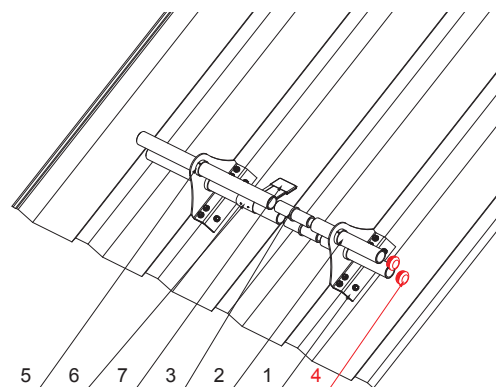

TECHNICKÝ LIST

PVC UNIVERZÁLNA KRYTKA RÚRY ZACHYTÁVAČA SNEHU

ZS-WZSF-KR PVC

PS PVC – Prachovo šedá – RAL 7037

DETAIL:

1. držiak na trapéz 1-dierový
2. rúra do svorky na FALZ
3. PVC univerzálna spojka rúry zachytávača snehu
4. **PVC univerzálna krytka rúry zachytávača snehu**
5. PVC vymedzovací krúžok pre ND zachytávača snehu
6. rozrážáč ľadu na trapéz
7. PVC čierny návlak na rozrážáč ľadu

DETAIL:

1. držiak na trapéz 2-dierový
2. rúra do svorky na FALZ
3. PVC univerzálna spojka rúry zachytávača snehu
4. **PVC univerzálna krytka rúry zachytávača snehu**
5. PVC vymedzovací krúžok pre ND zachytávača snehu
6. rozrážáč ľadu na trapéz
7. PVC čierny návlak na rozrážáč ľadu

INDEX	ZMENA	DATE	PODPIS	KJG QUALITY®	Scan code for 3D model	
ZN. MAT.	ROZM.-POLOT	T.O.	HMOTNOSŤ kg			
POM. ZAR.	VYPR. Ing. Kluska M.	POZN.	STN	TR.Č.	Č.POZÍCIE	
PRESK.	TECHNOL.	STARÝ V.	Č.V.			
NÁZOV	PVC univerzálna krytka rúry zachytávača snehu		Počet listov	ZS-WZSF-KR PVC List		