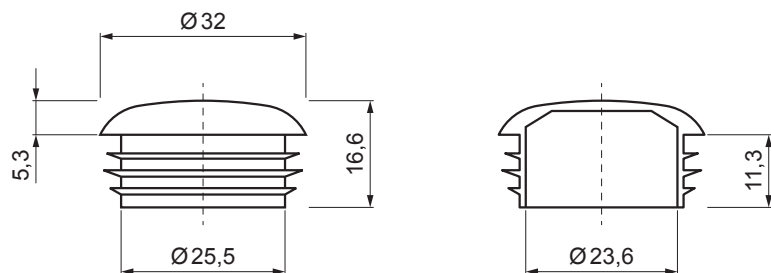

TECHNICKÝ LIST

PVC UNIVERZÁLNA KRYTKA RÚRY ZACHYTÁVAČA SNEHU

ZS-WZSF-KR PVC

PS PVC – Prachovo šedá – RAL 7037

DETAIL:

1. držiak na trapéz 1-dierový
2. rúra do svorky na FALZ
3. PVC univerzálna spojka rúry zachytávača snehu
4. **PVC univerzálna krytka rúry zachytávača snehu**
5. PVC vymedzovací krúžok pre ND zachytávača snehu
6. rozrážáč ľadu na trapéz
7. PVC čierny návlak na rozrážáč ľadu

DETAIL:

1. držiak na trapéz 2-dierový
2. rúra do svorky na FALZ
3. PVC univerzálna spojka rúry zachytávača snehu
4. **PVC univerzálna krytka rúry zachytávača snehu**
5. PVC vymedzovací krúžok pre ND zachytávača snehu
6. rozrážáč ľadu na trapéz
7. PVC čierny návlak na rozrážáč ľadu

INDEX	ZMENA	DATE	PODPIS	KJG QUALITY®	Scan code for 3D model	
ZN. MAT.	ROZM.-POLOT	T.O.	HMOTNOSŤ kg			
POM. ZAR.	VYPR. Ing. Kluska M.	POZN.	STN	TR.Č.	Č.POZÍCIE	
PRESK.	TECHNOL.	STARÝ V.	Č.V.			
NÁZOV	PVC univerzálna krytka rúry zachytávača snehu		Počet listov	ZS-WZSF-KR PVC List		