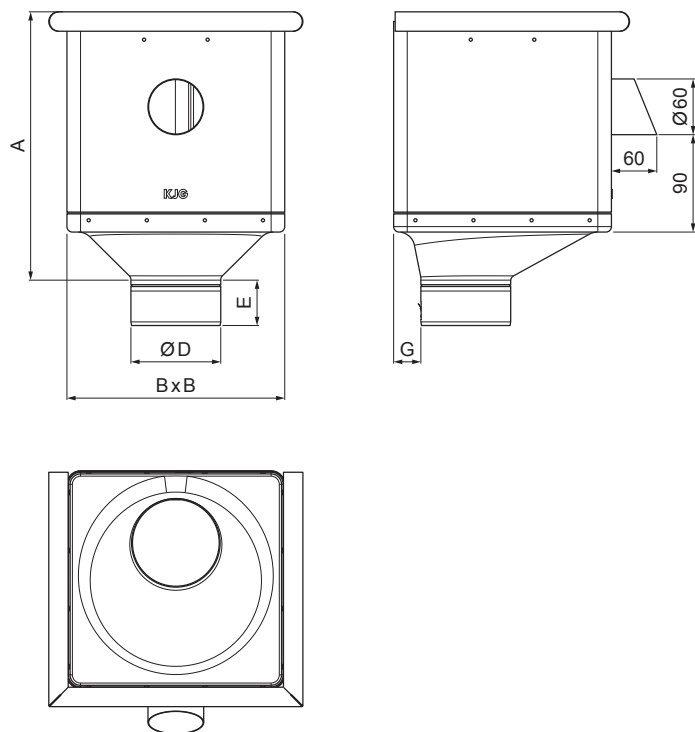

TECHNICKÝ LIST

KOTLÍK ZBERNÝ KUBICKÝ EXZENTRICKÝ VÝTOK P-PKLZ KXV

AN Pozink lakovaný – Antracit – RAL 7016

Rozmery [mm]					
Menovitá veľkosť	A	B	D	E	G
80	283	240	79	44	30
100	283	240	99	50	30
120	283	240	119	60	30

INDEX	ZMENA	DATUM	PODPIS	KJG QUALITY®	Scan code for 3D model
ZN. MAT.	T.O.		HMOTNOSŤ kg		
ROZM.-POLOT	POM. ZAR.		STN	TR.Č.	
VYPR. Ing. Kluska M.	POZN.		Č.POZÍCIE		
PRESK.	TECHNOL.		STARÝ V.	Č.V.	
NÁZOV	Kotlík zberný KUBICKÝ EXZENTRICKÝ VÝTOK			Počet listov	P-PKLZ KXV List