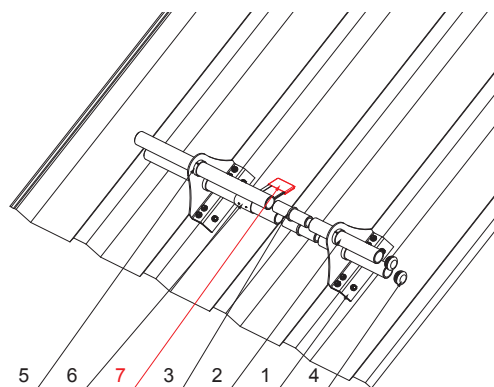

TECHNICKÝ LIST

PVC ČIERNY NÁVLEK NA ROZRÁŽAČ ĽADU ZS-TR WSZTR NAVLEK

IC PVC – Intenzívna čierna – RAL 9005

DETAIL:

1. držiak na trapéz 1-dierový
2. rúra do svorky na FALZ
3. PVC univerzálna spojka rúry zachytávača snehu
4. PVC univerzálna krytka rúry zachytávača snehu
5. PVC vymedzovací krúžok pre ND zachytávača snehu
6. rozrážáč ľadu na trapéz
7. PVC čierny návlek na rozrážáč ľadu

DETAIL:

1. držiak na trapéz 2-dierový
2. rúra do svorky na FALZ
3. PVC univerzálna spojka rúry zachytávača snehu
4. PVC univerzálna krytka rúry zachytávača snehu
5. PVC vymedzovací krúžok pre ND zachytávača snehu
6. rozrážáč ľadu na trapéz
7. PVC čierny návlek na rozrážáč ľadu

INDEX	ZMENA	DATE	PODPIS	KJG QUALITY®	Scan code for 3D model
ZN. MAT.			T.O.	HMOTNOSŤ kg	MER.
ROZM.-POLOT					
POM. ZAR.			STN		
VYPR. Ing. Kluska M.			POZN.		
PRESK.			Č. POZÍCIE		
TECHNOL.		TECHNOL.	STARÝ V.		Č.V.
NÁZOV				ZS-TR WSZTR NAVLEK	
PVC čierny návlek na rozrážáč ľadu				Počet listov	List