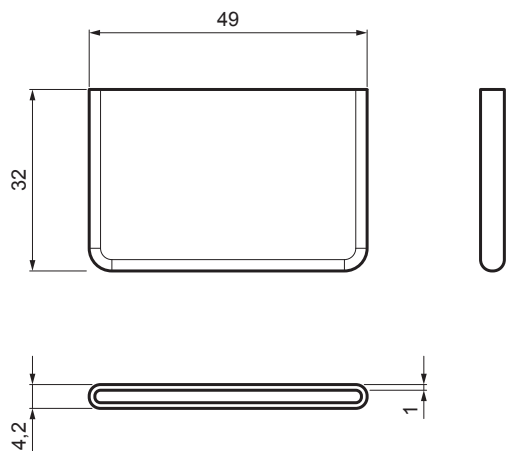

TECHNICKÝ LIST

PVC ČIERNY NÁVLEK NA ROZRÁŽAČ ĽADU ZS-TR WSZTR NAVLEK

IC PVC – Intenzívna čierna – RAL 9005

DETAIL:

1. držiak na trapéz 1-dierový
2. rúra do svorky na FALZ
3. PVC univerzálna spojka rúry zachytávača snehu
4. PVC univerzálna krytka rúry zachytávača snehu
5. PVC vymedzovací krúžok pre ND zachytávača snehu
6. rozrážáč ľadu na trapéz
7. PVC čierny návlek na rozrážáč ľadu

DETAIL:

1. držiak na trapéz 2-dierový
2. rúra do svorky na FALZ
3. PVC univerzálna spojka rúry zachytávača snehu
4. PVC univerzálna krytka rúry zachytávača snehu
5. PVC vymedzovací krúžok pre ND zachytávača snehu
6. rozrážáč ľadu na trapéz
7. PVC čierny návlek na rozrážáč ľadu

INDEX	ZMENA	DATE	PODPIS	KJG QUALITY®	Scan code for 3D model
ZN. MAT.			T.O.	HMOTNOSŤ kg	MER.
ROZM.-POLOT					
POM. ZAR.			STN		
VYPR. Ing. Kluska M.			POZN.		
PRESK.			Č. POZÍCIE		
TECHNOL.		TECHNOL.	STARÝ V.		Č.V.
NÁZOV				ZS-TR WSZTR NAVLEK	
PVC čierny návlek na rozrážáč ľadu				Počet listov	List