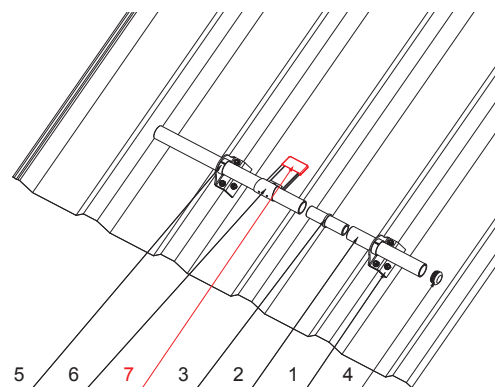

TECHNICKÝ LIST

PVC ČIERNY NÁVLEK NA ROZRÁŽAČ ĽADU ZS-TR WSZTR NAVLEK

IC PVC – Intenzívna čierna – RAL 9005

DETAIL:

1. držiak na trapéz 1-dierový
2. rúra do svorky na FALZ
3. PVC univerzálna spojka rúry zachytávača snehu
4. PVC univerzálna krytka rúry zachytávača snehu
5. PVC vymedzovací krúžok pre ND zachytávača snehu
6. rozrážáč ľadu na trapéz
7. PVC čierny návlek na rozrážáč ľadu

DETAIL:

1. držiak na trapéz 2-dierový
2. rúra do svorky na FALZ
3. PVC univerzálna spojka rúry zachytávača snehu
4. PVC univerzálna krytka rúry zachytávača snehu
5. PVC vymedzovací krúžok pre ND zachytávača snehu
6. rozrážáč ľadu na trapéz
7. PVC čierny návlek na rozrážáč ľadu

INDEX	ZMENA	DATE	PODPIS	KJG QUALITY®	Scan code for 3D model
ZN. MAT.			T.O.	HMOTNOSŤ kg	MER.
ROZM.-POLOT					
POM. ZAR.			STN		
VYPR. Ing. Kluska M.			POZN.		
PRESK.			Č. POZÍCIE		
TECHNOL.		TECHNOL.	STARÝ V.		Č.V.
NÁZOV				ZS-TR WSZTR NAVLEK	
PVC čierny návlek na rozrážáč ľadu				Počet listov	List