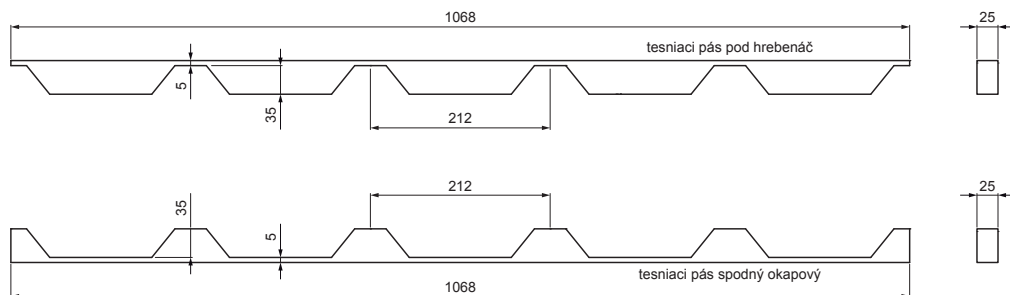

# TR-35 UTP

**DETAIL:**

1. tesniaci pás odkvapový
2. tesniaci pás pod hrebenáč
3. hrebenáč
4. farmárska skrutka 4,8x20
5. strešný trapéz
6. strešná lata
7. kontralata
8. krokva
9. odkvapový plech
10. ochranný vetrací pás
11. fólia
12. strešný žlab
13. hák