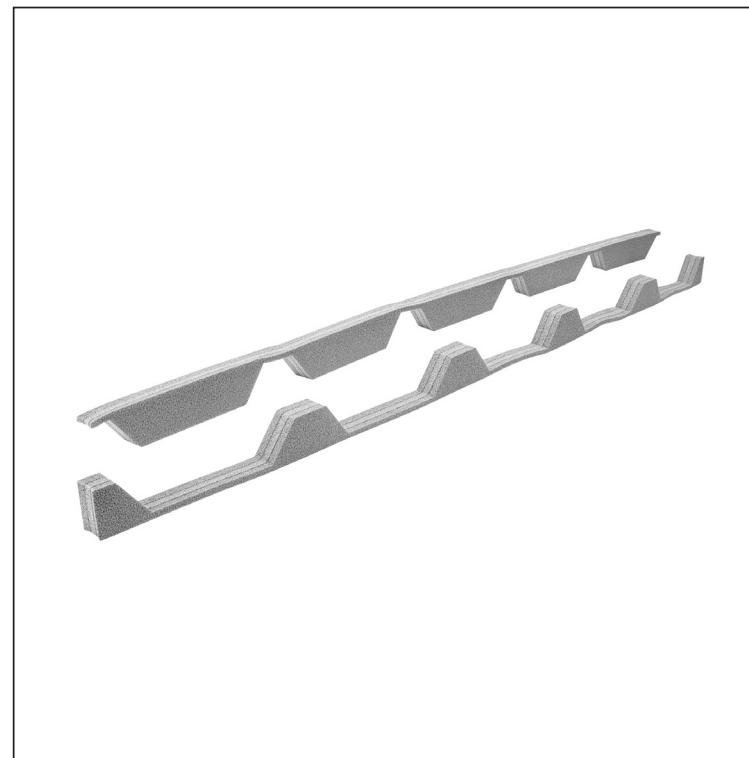

# TESNIACI PÁS ŠEDÝ PRE TRAPÉZ TR 35

# TR-35 UTP

**DETAIL:**

1. tesniaci pás odkvapový
2. tesniaci pás pod hrebenáč
3. hrebenáč
4. farmárska skrutka 4,8x20
5. strešný trapéz
6. strešná lata
7. kontralata
8. krokva
9. odkvapový plech
10. ochranný vetrací pás
11. fólia
12. strešný žlab
13. hák