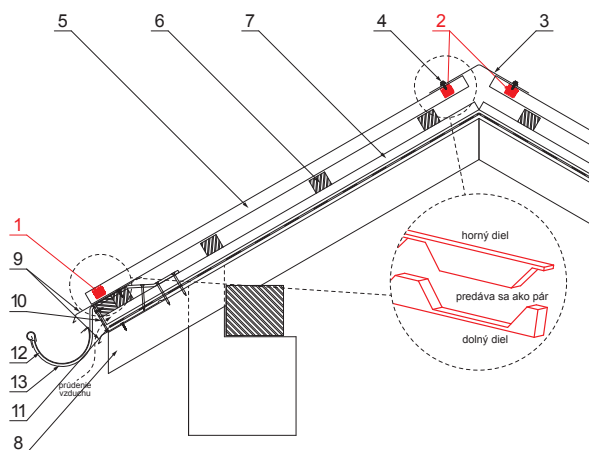

# TESNIACI PÁS ŠEDÝ PRE TRAPÉZ TR 35

# TR-35 UTP

**DETAIL:**

1. tesniaci pás odkvapový
2. tesniaci pás pod hrebenáč
3. hrebenáč
4. farmárska skrutka 4,8x20
5. strešný trapéz
6. strešná lata
7. kontralata
8. krokva
9. odkvapový plech
10. ochranný vetrací pás
11. fólia
12. strešný žlab
13. hák

**PS** Polyetylén – Prachovo šedá – RAL 7037

INDEX	ZMENA	DATE	PODPIS	  
ZN. MAT.	ROZM.-POLOT	T.O.	HMOTNOSŤ kg	
POM. ZAR.	VYPR.	Ing. Kluska M.	POZN.	TR.Č.
PRESK.	TECHNOL.	TECHNOL.	STARÝ V.	Č.V.
NÁZOV	Tesniaci pás šedý pre trapéz TR 35			Počet listov <b>TR-35 UTP</b> List 