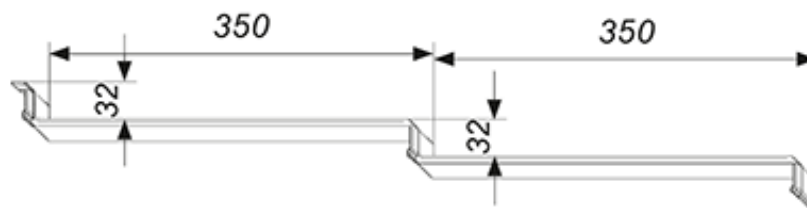

FARBY

SP POLYESTER 25 MM

signálna žltá 1003

slonovinová 1015