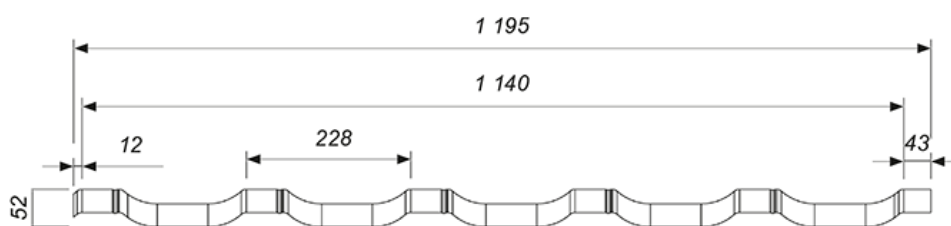

kategória odolnosti proti korózii (vnútorná) AC	CPI2	AC3	do AC4*	do AC5*	do CPI5*	do AC5*

(*) potvrdenie kategórie odolnosti voči korózii RC / AC iba dodávateľom ocele po analýze environmentálneho dotazníka (prostredníctvom oddelenia kvality kovov Balex)

(**) doprava, montáž, čistenie, údržba v súlade s odporúčaniami spoločnosti Balex Metal

Profil modulovej ocelevej škridle Panorama

Pohľad spredu

Pohľad z boku