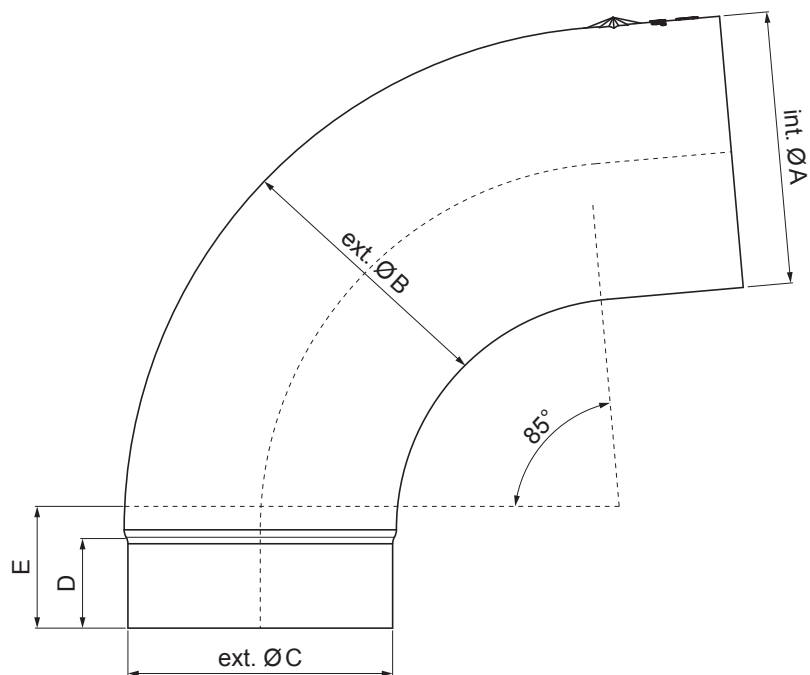

TECHNICKÝ LIST

ZVODOVÉ KOLENO RÁDIUS 85°

W-WKR

AN Hliník lakovaný – Antracit – RAL 7016

Rozmery [mm]					
Menovitá veľkosť	Ø A	Ø B	Ø C	D	E
80	80,4	79,0	76,9	28	40
100	100,4	99,0	96,8	35	50
120	120,3	119,0	116,7	42	60

INDEX	ZMENA	DATUM	PODPIS	KJG QUALITY®	Scan code for 3D model
ZN. MAT.	T.O.		HMOTNOSŤ kg		
ROZM.–POLOT	POM. ZAR.		STN	TR.Č.	
VYPR. Ing. Kluska M.	POZN.		Č.POZÍCIE		
PRESK.	TECHNOL.		STARÝ V.	Č.V.	
NÁZOV	Zvodové koleno rádius 85°		Počet listov	W-WKR	List