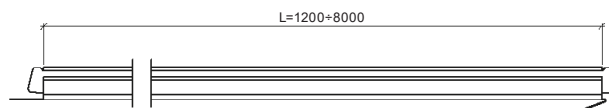

Bočný pohľad

• Materiál

Pozinkovaný oceľový plech	EN 10346
Oceľové ploché výrobky s organickým povlakom	EN 10169

• Tolerancie

Produkt	EN 508-1
Materiál	EN 10143

• Farby

RR33 Čierna, RR2H3 Antracitová, RR23 Grafitová, RR887 Čokoládovo hnedá, RR29 Červená, RR22 Sivá*, Strieborná**

* iba v GreenCoat Pural BT Matt

** iba v Polyester MagZn Matt

• Špecifikácia materiálu

Trieda kvality	Hrúbka plechu (mm) (PN-EN10143)	Hmotnosť (kg/m² efektívny)	Materiál	Metalická vrstva
Ruukki® 50	0,50	4,9	GreenCoat Pural BT Matt	Z275
Ruukki® 40	0,50	4,9	GreenCoat Crown BT	Z275
Ruukki® 40	0,50	4,9	Polyester Rough Matt	Z275
Ruukki® 30	0,50	4,9	Polyester	Z275
Ruukki® 30	0,50	4,9	Polyester MagZn Matt	ZM120

• Kontakt

Ruukki Slovakia, s.r.o.

poradcaprestrechy@ruukki.com

www.ruukkistrechy.sk

Táto publikácia je zostavená na základe našich najlepších vedomostí a znalostí. Aj napriek najväčšej snahe zaistiť presnosť, spoločnosť nepreberá žiadnu zodpovednosť za prípadné chyby alebo opomenutia alebo akékoľvek priame, nepriame či následné škody spôsobené nesprávnou aplikáciou informácií.

Copyright © 2025 Rautaruukki Corporation. Všetky práva vyhradené.

Ruukki a názvy produktov Ruukki sú ochranné známky alebo registrované ochranné známky spoločnosti Rautaruukki Corporation, dcérskej spoločnosti SSAB.