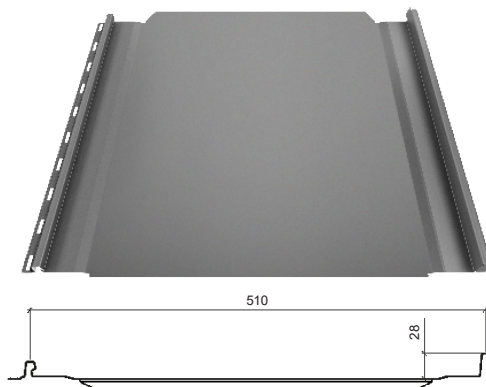

Strechy

Popis produktu

Ruukki® Classic Pro C

Ruukki® Classic Pro C je vysoko kvalitná strešná krytina navrhnutá s dôrazom na dokonalé detaily a výnimočnú estetiku. Panely sa vyznačujú hladkým povrchom a dodatočným bočným profilovaním, ktoré spevňuje panel a zlepšuje priľnavosť plechov k strešnej konštrukcii. Vlastnosti produktu, ako je efektívna šírka panelu 510 mm, možnosť rezania na mieru a množstvo ďalších dizajnových prvkov, umožňujú rýchlu a efektívnu montáž, výsledkom čoho je krásna a funkčná strecha.

Aplikácia

- rodinné domy
- radové zástavby
- viacpodlažné obytné budovy
- sakrálné a historické budovy

• Produkt

Názov	Ruukki® Classic Pro C
Výška spoja	28 mm
Efektívna šírka	510 mm
Celková šírka	540 mm
Maximálna dĺžka	8 000 mm*
Minimálna dĺžka	1 200 mm
Minimálny sklon	8°
Minimálny sklon pri pozdĺžnom spájaní	14°
Min. preloženie po spáde	200 mm
Max. vzdialenosť latovania	250 mm
Jednotka výmery	m ²

* Účinná dĺžka šablón sa meria pozdĺž stojatej drážky, čo znamená, že každý objednaný kus bude mať z výroby automaticky pridaný predný ohnutý lem a zadný rovný lem (jeden lem má dĺžku 3 cm).

** Na výrobok je možné aplikovať antikondenzačnú a protihlukovú úpravu (FILC).