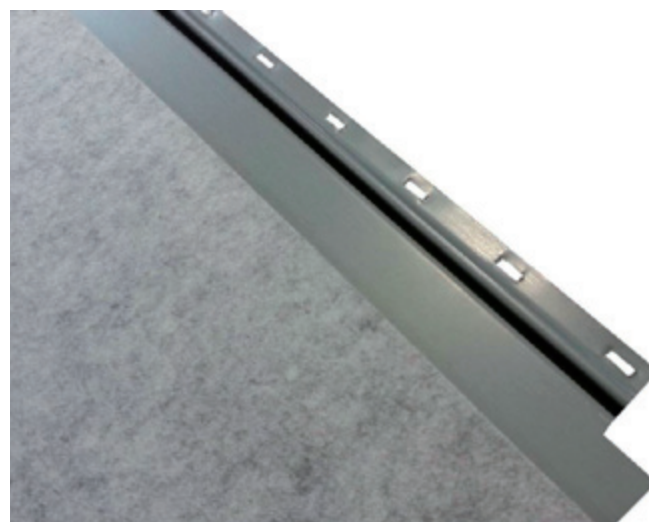

Redukce vibrací pomocí vrstvy Sound Control

Na přání zákazníků lze nanést na spodní stranu krytiny **speciální vrstvu Sound Control**. Díky této vrstvě se účinně redukuje vibrace způsobené větrem a deštěm. Vibrace tak majitelé domů neucítí ani při mimořádně silném větru. Sound Control je vhodné aplikovat zejména tehdy, když se krytina pokládá na latě.