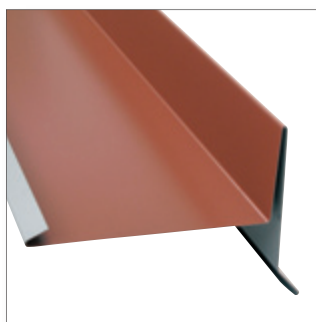

Lindab Rainline

barevný okapový systém v 10 barevných odstínech

Lindab Magestic

okapový systém se zink-magneziovým povrchem

Střešní doplňky, které dokonale padnou

Oplechování

Nabízíme širokou škálu typizovaných prvků oplechování a zakončení krytiny. Součástí nabídky je ale také výroba lemavek na zakázku podle Vámi zadaných rozměrů. Ne vždy je totiž možné použít typizovaný výrobek.