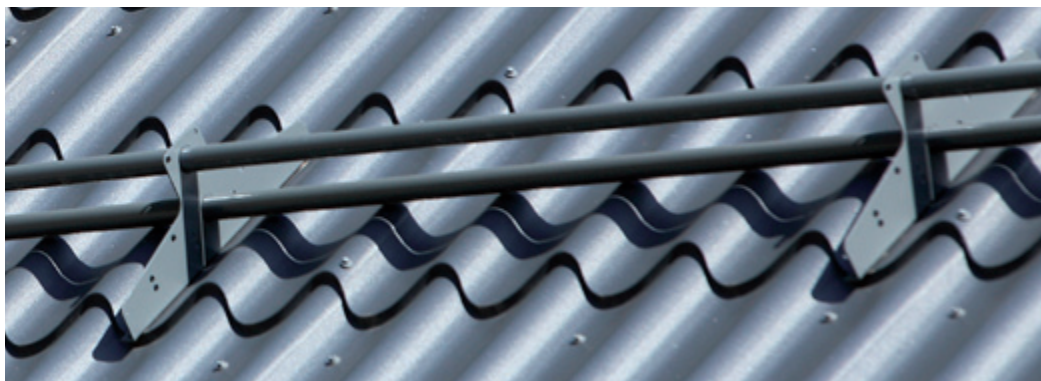

..., ale zároveň i komplexní systém

Bezpečnostní prvky střech

Sortiment bezpečnostních prvků poskytuje individuální řešení pro danou krytinu a poskytuje především absolutní bezpečnost pohybu po střeše a ochranu před sněhem. Více v samostatném katalogu.

Lindab Safety

Lindab Safety je kompletní systém prvků pro zabezpečení pohybu osob při práci na střeše. Současně chrání střechu a její bezprostřední okolí při sesuvu sněhu apod. Obsahuje řadu prvků v lakovaném nebo pozinkovaném provedení včetně kotvicí techniky pro všechny typy střech.

Bezpečnost v každém počasí

- široký sortiment prvků
  - lávky, žebříky, sněhové zachytávače
- snadná montáž
- pozinkovaná nebo lakovaná ocel
- nejvyšší úroveň zabezpečení
- vhodné pro všechny typy střech
- vyvinuto a certifikováno podle přísných skandinávských předpisů