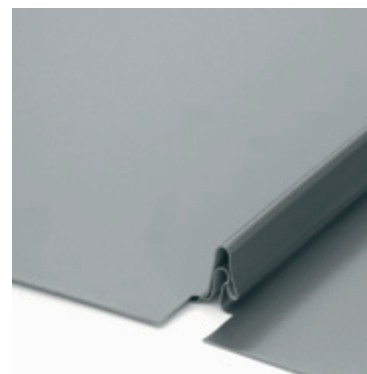

Střešní lamely pro intuitivní pokládku

Krytina **Lindab SRP Click** je založena na moderním způsobu spojování plechu na zacvakávací drážku. **Předpružená přesně profilovaná drážka** po uzamčení vytvoří těsný a pevný spoj, což jsou zásadní vlastnosti kvalitní střešní krytiny. Princip krytiny Lindab SRP Click spočívá v profilovaných pásech o pevné šířce 50 cm a délce na míru podle příslušné střechy, do nepřerušené délky 8 m. Při delších střešních plochách se pásy bezpečně napojují.

Kotvení k podkladu je skryto pod krytinou, což je další velkou výhodou. Konstrukce spoje vylučuje jakékoli otevírání nebo zpětné vycvaknutí drážky. Dutost drážky zase **zamezuje vzlínání vlnosti těsnými spárami**.